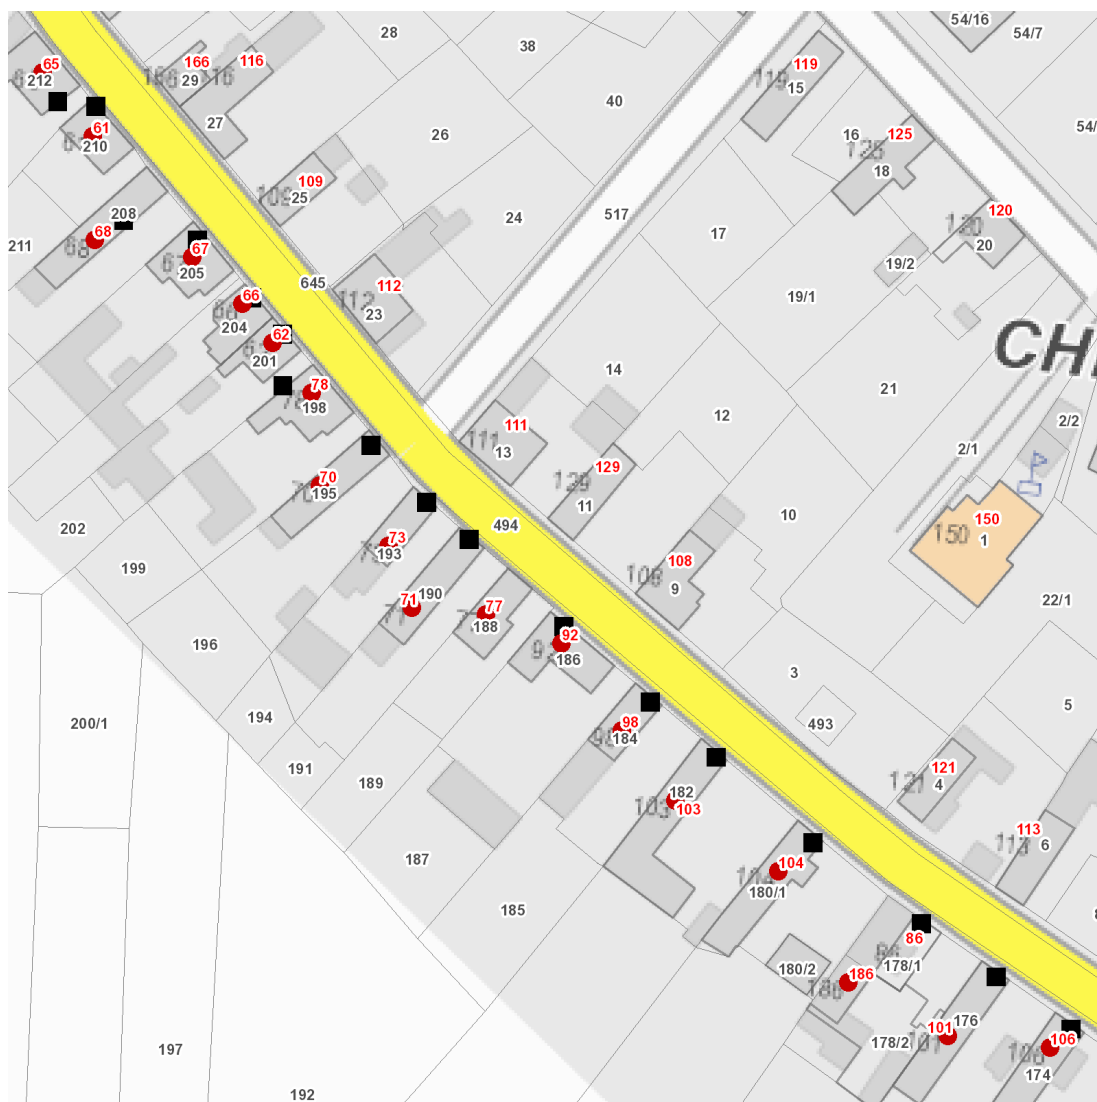

dne **22. 8. 2022** od **7:30** do **15:30** hodin

Plánovaná odstávka zahrnuje tyto lokality:**Chrást (okres Nymburk)**

č. p. 61, 62, 65, 66, 67, 68, 70, 71, 73, 77, 78, 92, 98, 101, 103, 104, 106, 186

UPOZORNĚNÍ

dne 22. 8. 2022 od 7:30 do 15:30 hodin

Orientační mapový podklad odstávkou dotčených lokalit

VYSVĚTLIVKY

- – adresy dotčené odstávkou elektřiny
- – místa připojení k elektrické síti dotčená odstávkou

INFORMACE ZASLÁNA